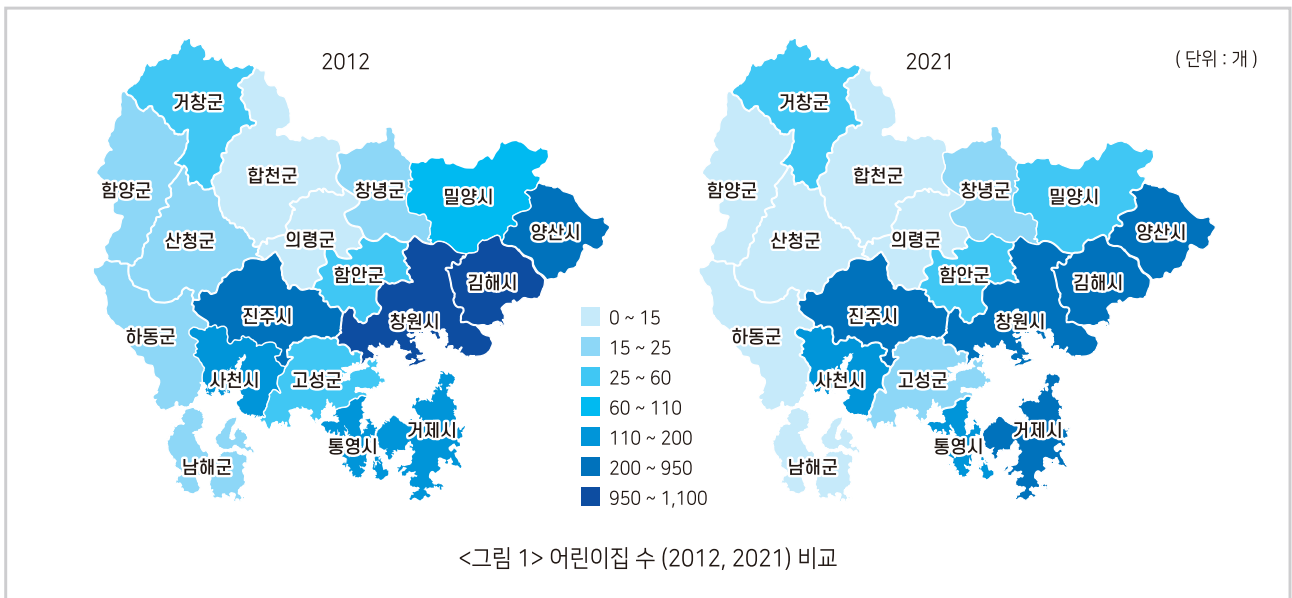

# 경남의 어린이집 얼마나 줄었을까

## 1. 경남의 어린이집 수

☑ 경남의 어린이집은 2012년 3,562개소에서 2021년 2,357개소로 10년 사이 33.8% 감소하였음

## 2. 어린이집 증감율

☑ 시 지역은 2012년 대비 2021년 평균 34.0% 감소하였으며, 군 지역은 31.0% 감소하였음

☑ 김해시(53.4%)가 가장 많이 감소하였고, 밀양시(48.4%), 고성군(46.9%), 사천시와 의령군(각 41.7%) 순임

### 3. 영유아 인구 및 어린이집 분포(2021)

☑ 2021년 기준 경남의 영유아 수와 어린이집 분포를 함께 나타내면 다음과 같음.

☑ 초록색이 짙을수록 영유아 인구가 많은 지역이며, 붉은 색은 어린이집이 분포되어 있는 지역임

☑ 영유아수와 어린이집수가 많은 대표 4개 지역(진주시, 창원시, 김해시, 양산시)을 자세히 살펴보면 다음과 같음.

주) 괄호는 어린이집 수를 나타냄