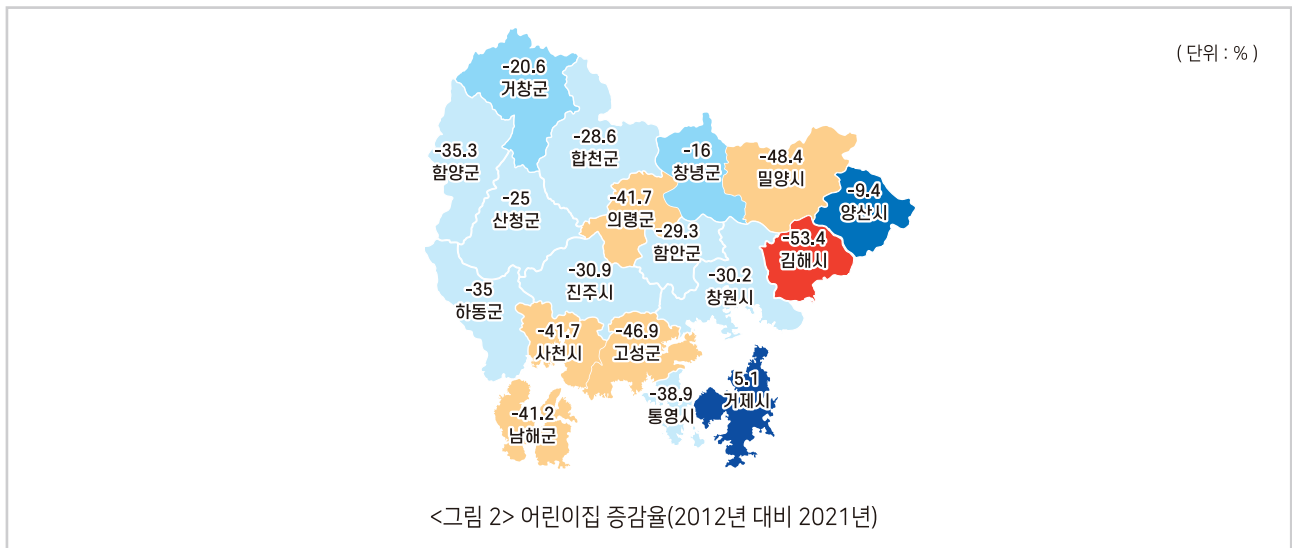

# 경남의 어린이집 얼마나 줄었을까

## 1. 경남의 어린이집 수

☑ 경남의 어린이집은 2012년 3,562개소에서 2021년 2,357개소로 10년 사이 33.8% 감소하였음

## 2. 어린이집 증감율

☑ 시 지역은 2012년 대비 2021년 평균 34.0% 감소하였으며, 군 지역은 31.0% 감소하였음

☑ 김해시(53.4%)가 가장 많이 감소하였고, 밀양시(48.4%), 고성군(46.9%), 사천시와 의령군(각 41.7%) 순임

### 3. 영유아 인구 및 어린이집 분포(2021)

☑ 2021년 기준 경남의 영유아 수와 어린이집 분포를 함께 나타내면 다음과 같음.

☑ 초록색이 짙을수록 영유아 인구가 많은 지역이며, 붉은 색은 어린이집이 분포되어 있는 지역임

☑ 영유아수와 어린이집수가 많은 대표 4개 지역(진주시, 창원시, 김해시, 양산시)을 자세히 살펴보면 다음과 같음.

주) 괄호는 어린이집 수를 나타냄