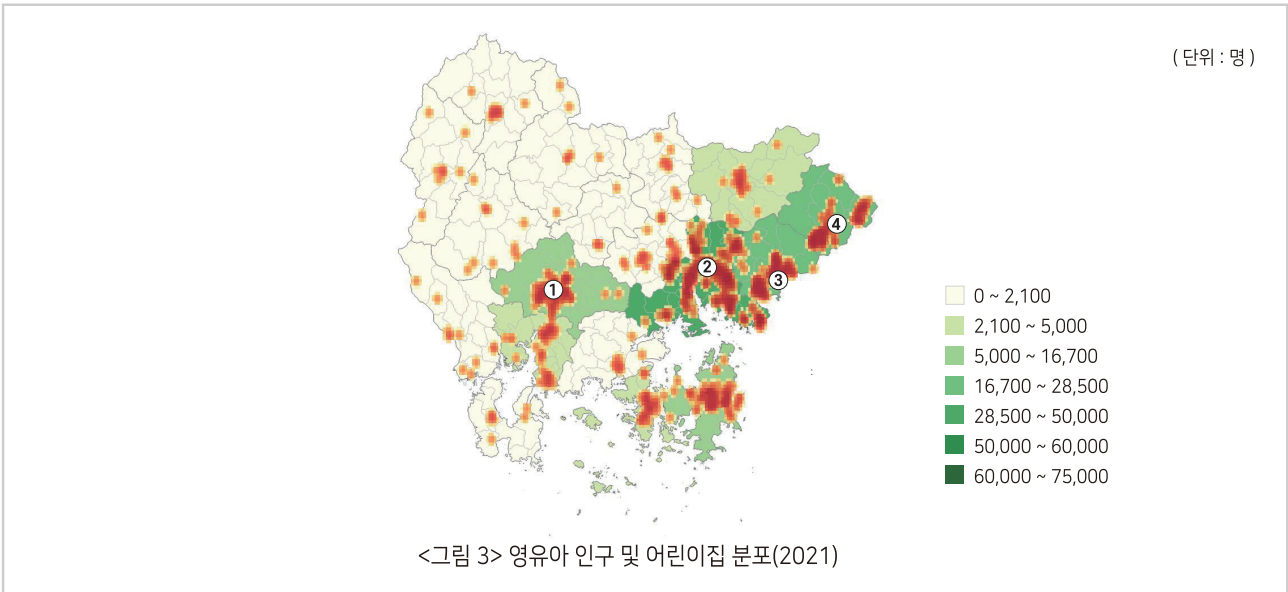

# 경남의 어린이집 얼마나 줄었을까

## 1. 경남의 어린이집 수

☑ 경남의 어린이집은 2012년 3,562개소에서 2021년 2,357개소로 10년 사이 33.8% 감소하였음

## 2. 어린이집 증감율

☑ 시 지역은 2012년 대비 2021년 평균 34.0% 감소하였으며, 군 지역은 31.0% 감소하였음

☑ 김해시(53.4%)가 가장 많이 감소하였고, 밀양시(48.4%), 고성군(46.9%), 사천시와 의령군(각 41.7%) 순임

### 3. 영유아 인구 및 어린이집 분포(2021)

☑ 2021년 기준 경남의 영유아 수와 어린이집 분포를 함께 나타내면 다음과 같음.

☑ 초록색이 짙을수록 영유아 인구가 많은 지역이며, 붉은 색은 어린이집이 분포되어 있는 지역임

☑ 영유아수와 어린이집수가 많은 대표 4개 지역(진주시, 창원시, 김해시, 양산시)을 자세히 살펴보면 다음과 같음.

주) 괄호는 어린이집 수를 나타냄