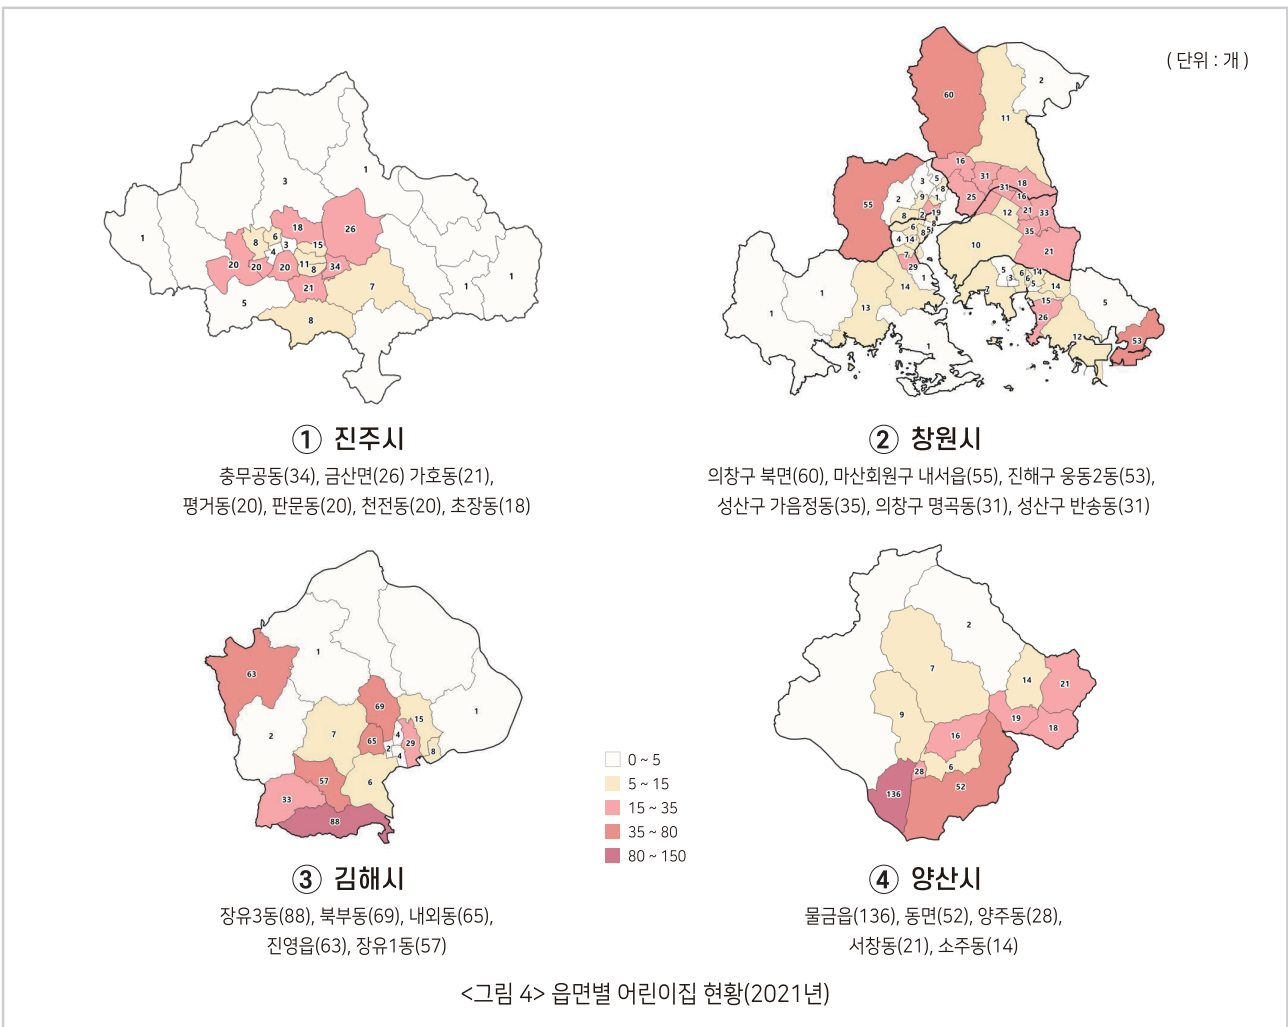

# 경남의 어린이집 얼마나 줄었을까

## 1. 경남의 어린이집 수

☑ 경남의 어린이집은 2012년 3,562개소에서 2021년 2,357개소로 10년 사이 33.8% 감소하였음

## 2. 어린이집 증감율

☑ 시 지역은 2012년 대비 2021년 평균 34.0% 감소하였으며, 군 지역은 31.0% 감소하였음

☑ 김해시(53.4%)가 가장 많이 감소하였고, 밀양시(48.4%), 고성군(46.9%), 사천시와 의령군(각 41.7%) 순임

### 3. 영유아 인구 및 어린이집 분포(2021)

☑ 2021년 기준 경남의 영유아 수와 어린이집 분포를 함께 나타내면 다음과 같음.

☑ 초록색이 짙을수록 영유아 인구가 많은 지역이며, 붉은 색은 어린이집이 분포되어 있는 지역임

☑ 영유아수와 어린이집수가 많은 대표 4개 지역(진주시, 창원시, 김해시, 양산시)을 자세히 살펴보면 다음과 같음.

주) 괄호는 어린이집 수를 나타냄